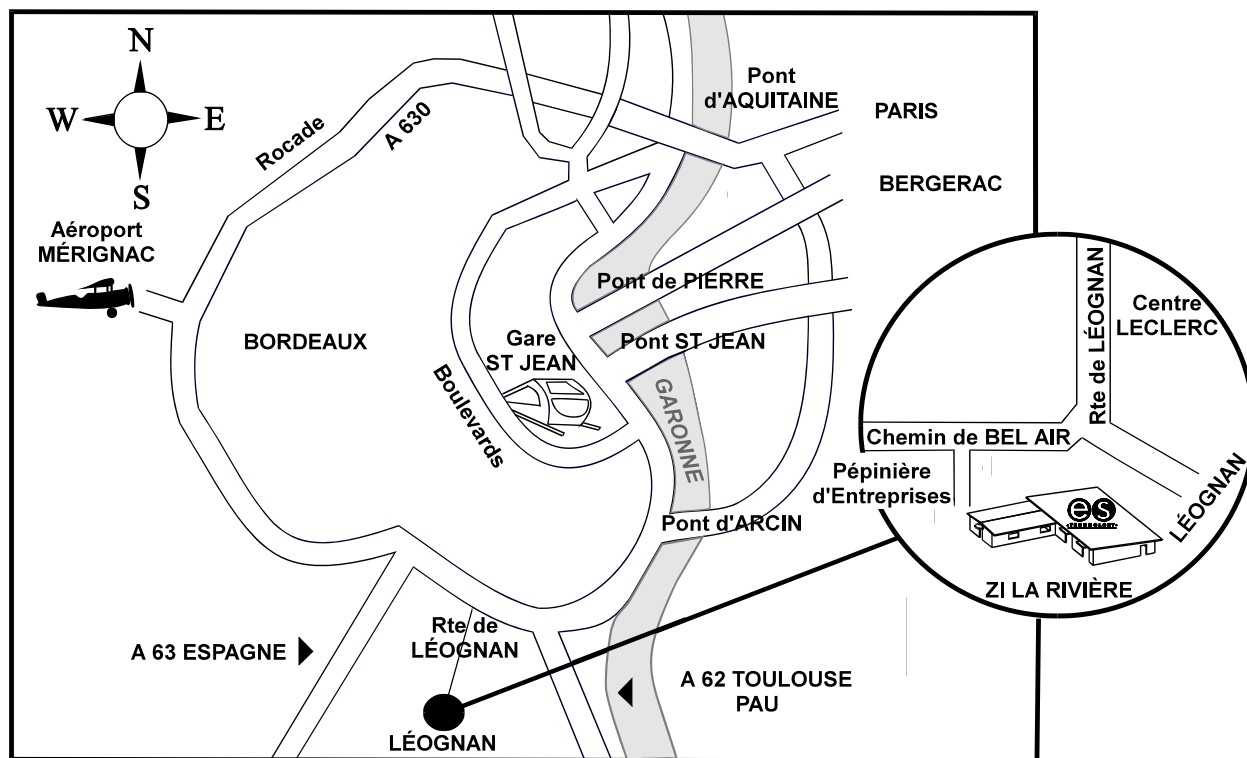

Plan d'accès

De Bordeaux Centre : 18 km

- Rociade : direction Arcachon / Bayonne
- ~ Sortie 18 " Villenave d'Ornon - Léognan "
- ~ Direction Léognan
- ~ Parcourir 6 km
- ~ 1^{ère} route à droite après le Centre Leclerc
- ~ Suivre le chemin de Bel Air pendant 2 km

De l'aéroport de Mérignac : 20 km

- Rociade : direction Toulouse
- ~ Sortie 18 " Villenave d'Ornon - Léognan "
- ~ Direction Léognan
- ~ Parcourir 6 km
- ~ 1^{ère} route à droite après le Centre Leclerc
- ~ Suivre le chemin de Bel Air pendant 2 km

De l'autoroute A 62 Toulouse / Pau :

- Rociade : direction Mérignac - Arcachon / Bayonne
- ~ Sortie 18 " Villenave d'Ornon - Léognan "
- Suivre les instructions de Bordeaux Centre*

De l'autoroute A 10 Paris :

- Prendre le Pont d'Arcin
- ROCADE / DIRECTION Mérignac – Arcachon / Bayonne
- ~ Sortie 18 " Villenave d'Ornon - Léognan "
- Suivre les instructions de Bordeaux Centre*